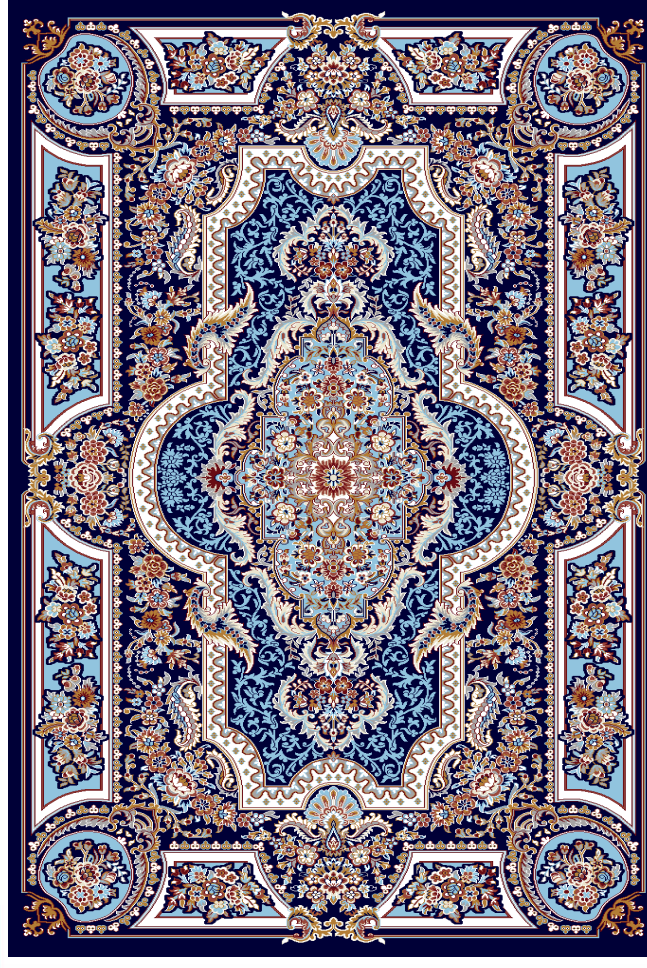

فرش شادلین کاشان

SHADLIN CARPAT CO

Carpet collection

REEDS / METER : 340

KNOTS / M2 : 374000

HEIGHT OF PILE : 11 mm

PICKS / METER : 1100

PILE YARN : P. p Heat set

Design code: 1158 dark blue

📍 NO 345 . SECOND BLV . ARAN & BIDGOL INDUSTRIAL ZONE . KASHAN . IRAN

✉ SHADLINCARPET @ GMAIL . COM

🌐 SHADLINFARSH . COM