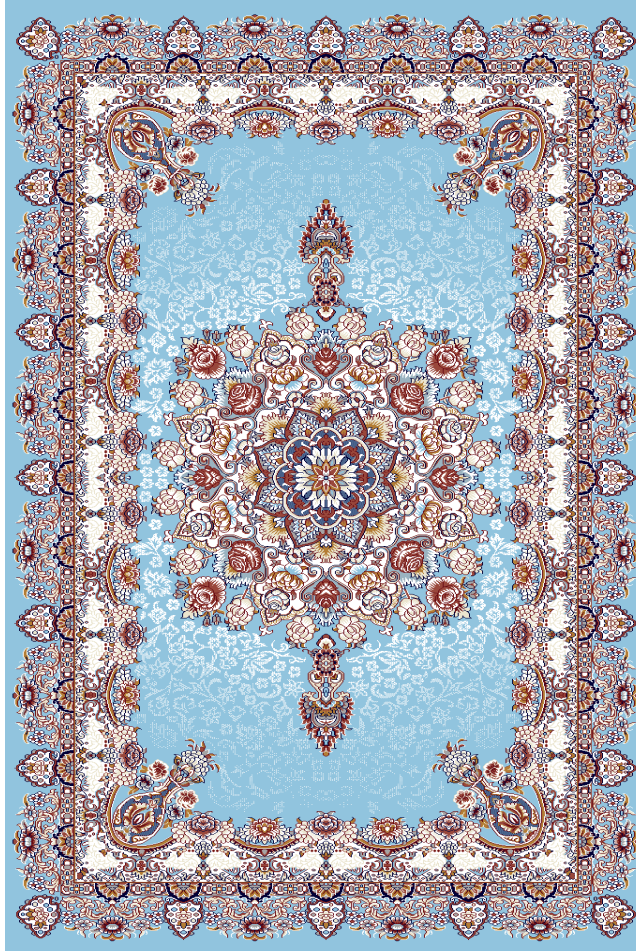

Design code: 1111 dark blue

📍 NO 345 . SECOND BLV . ARAN & BIDGOL INDUSTRIAL ZONE . KASHAN . IRAN

✉ SHADLINCARPET @ GMAIL . COM

🌐 SHADLINFARSH . COM

فرش شادلین کاشان

SHADLIN CARPAT CO

Carpet collection

REEDS / METER : 340