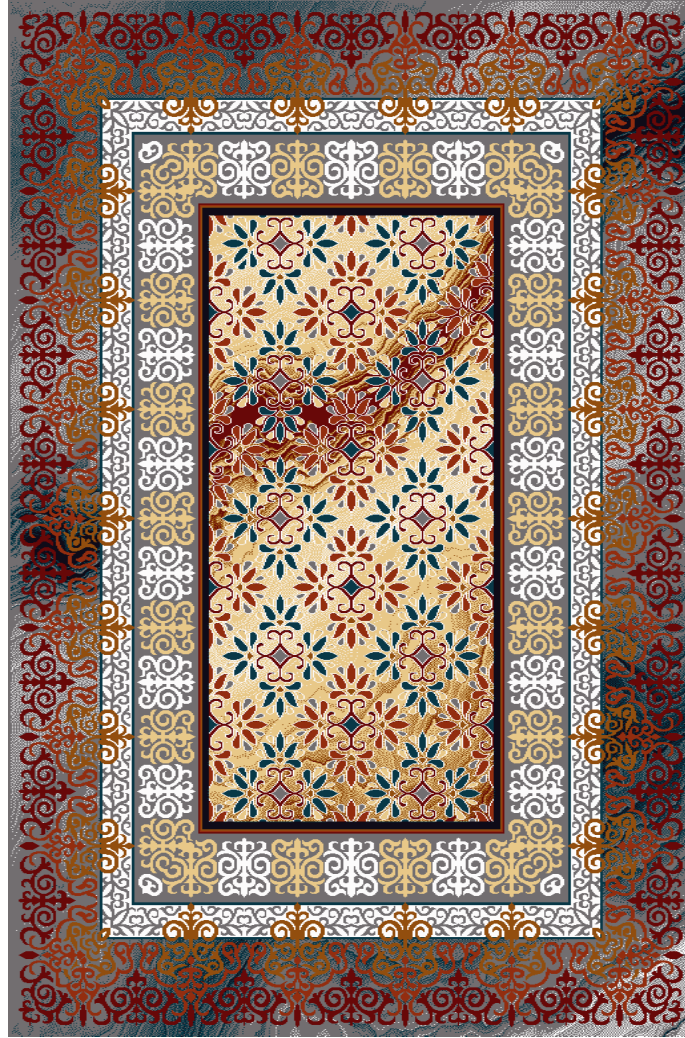

Design code: 292 colorful

📍 NO 345 . SECOND BLV . ARAN & BIDGOL INDUSTRIAL ZONE . KASHAN . IRAN

✉ SHADLINCAROET @ GMAIL . COM

🌐 SHADLINFARSH . COM

فرش شادلین کاشان
SHADLIN CARPAT CO

Romance collection

REEDS / METER : 340