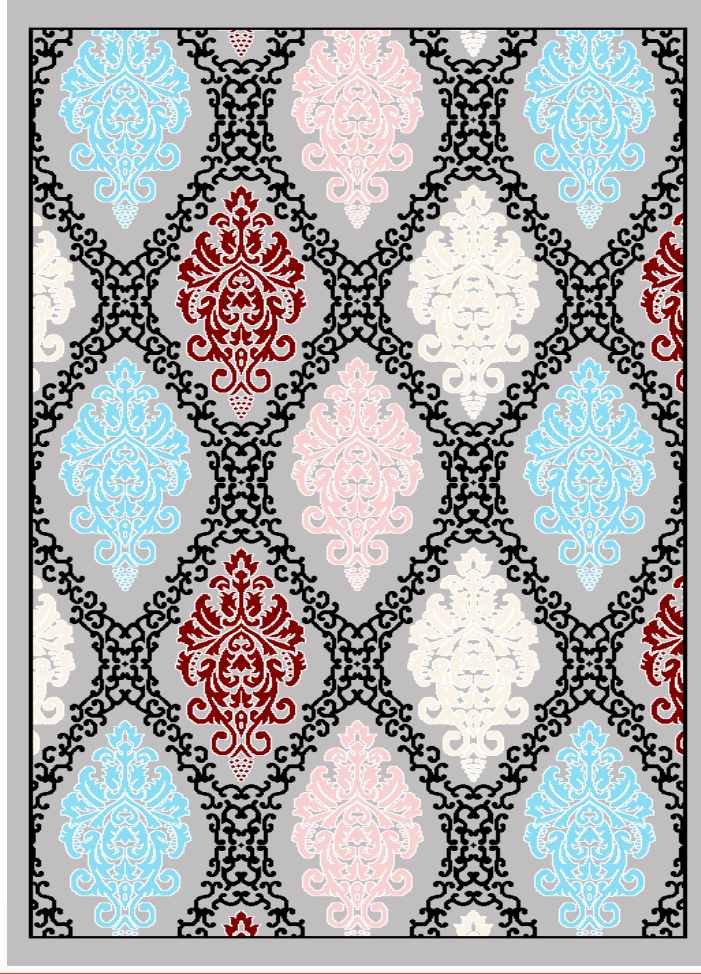

PILE YARN : P. p Heat set

Design code: 1101 black & gray

 NO 345 . SECOND BLV . ARAN & BIDGOL INDUSTRIAL ZONE . KASHAN . IRAN

 SHADLINCARPET @ GMAIL . COM

 SHADLINFARSH . COM

فرش شادلین کاشان

SHADLIN CARPAT CO