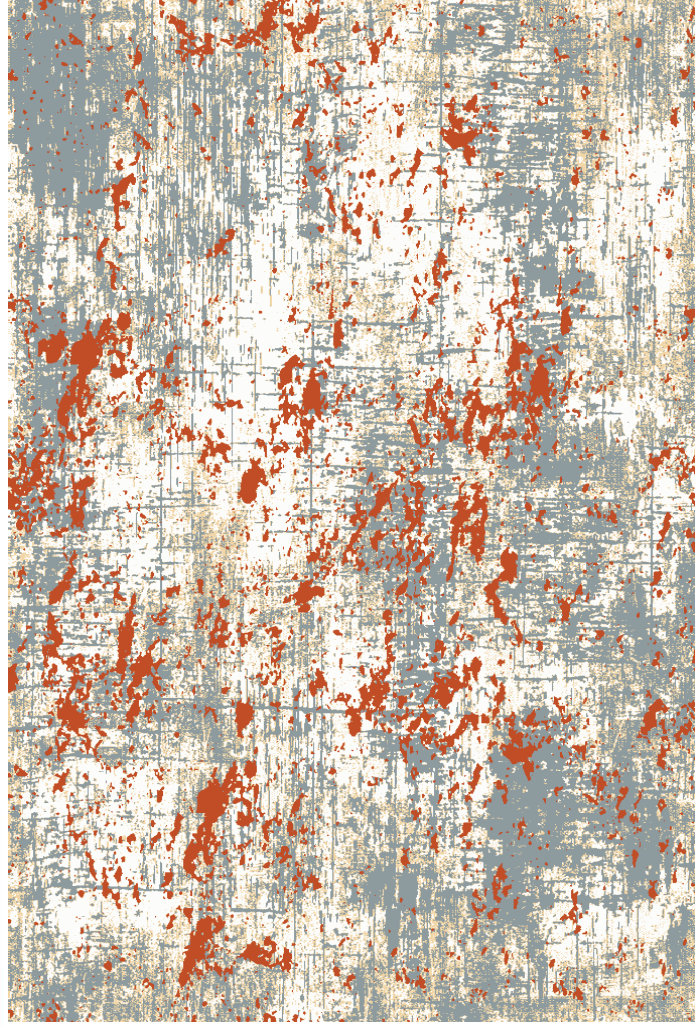

SHADLINFARSH . COM

فرش شادلین کاشان
SHADLIN CARPAT CO

Romance collection

REEDS / METER : 340

KNOTS / M2 : 442000

HEIGHT OF PILE : 11 mm

PICKS / METER : 1300

PILE YARN : P. p Heat set