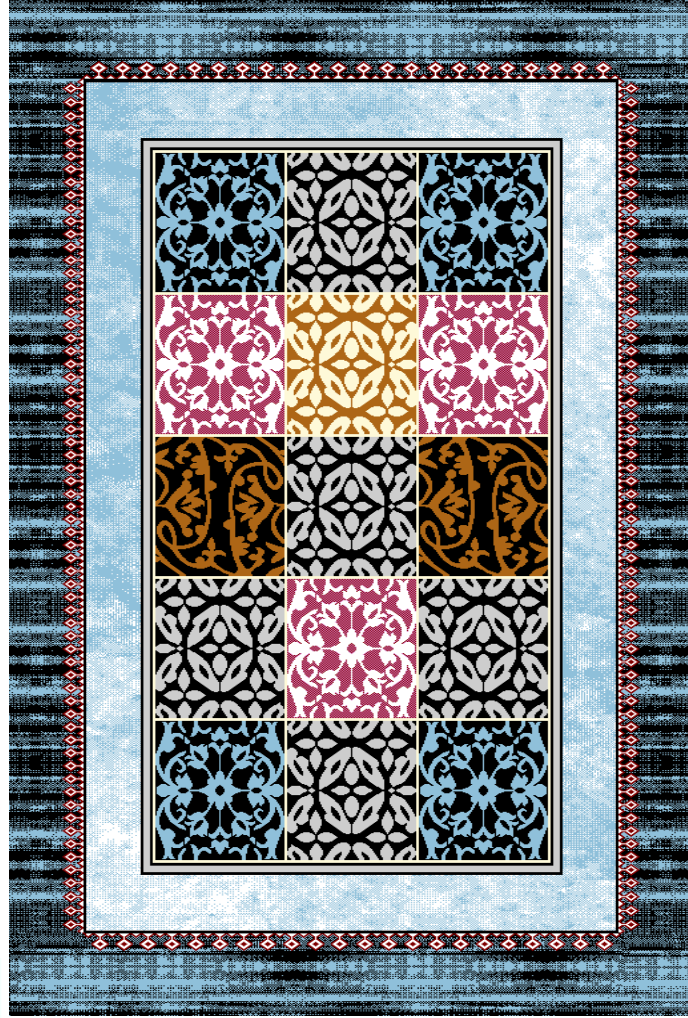

PILE YARN : P. p Heat set

Design code: 277 blue

📍 NO 345 . SECOND BLV . ARAN & BIDGOL INDUSTRIAL ZONE . KASHAN . IRAN

✉ SHADLINCAROET @ GMAIL . COM

🌐 SHADLINFARSH . COM

فرش شادلین کاشان

SHADLIN CARPAT CO

Romance collection