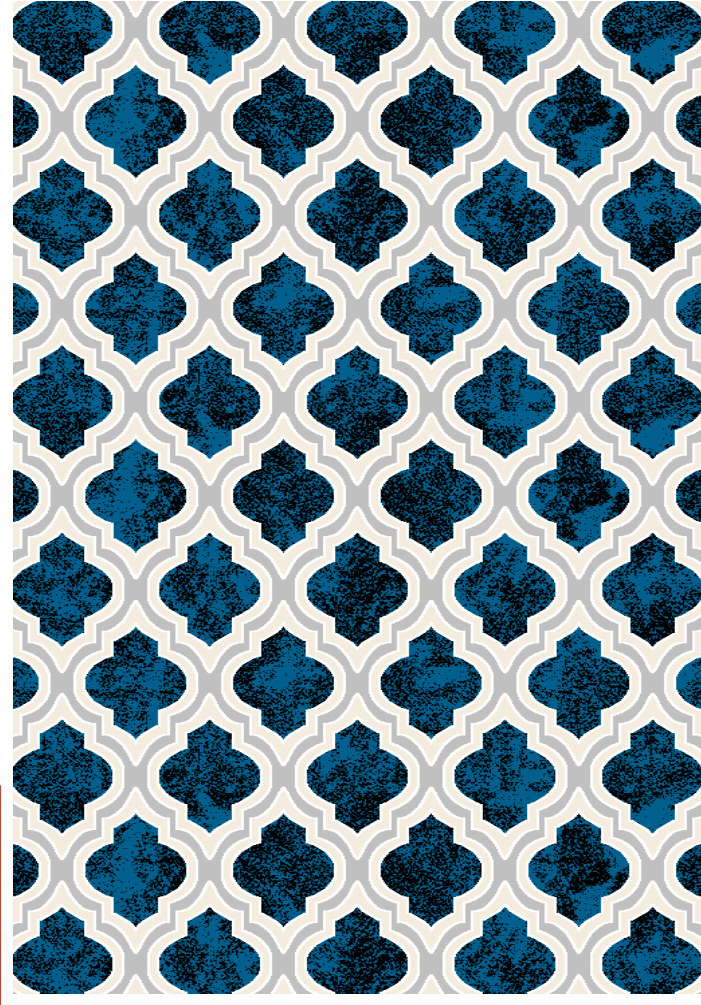

فرش شادلین کاشان

SHADLIN CARPAT CO

Romance collection

REEDS / METER : 340

KNOTS / M2 : 374000

HEIGHT OF PILE : 11 mm

PICKS / METER : 1100

PILE YARN : P. p Heat set

Design code: 194 blue

📍 NO 345 . SECOND BLV . ARAN & BIDGOL INDUSTRIAL ZONE . KASHAN . IRAN

✉ SHADLINCARPET @ GMAIL . COM

🌐 SHADLINFARSH . COM