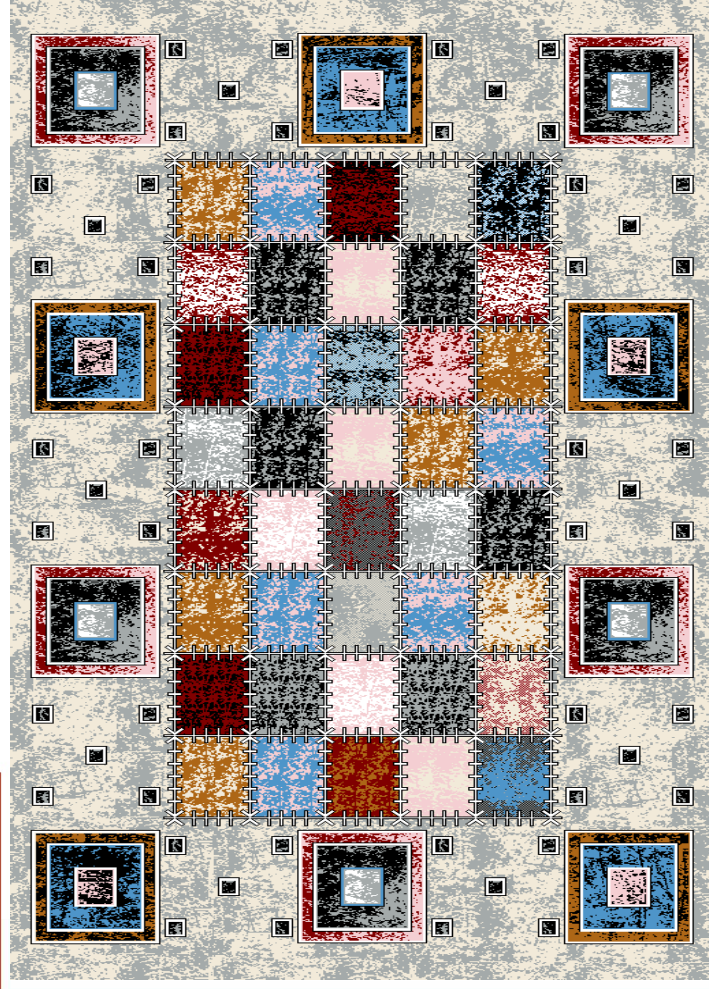

Design code: 230 dark blue

NO 345 . SECOND BLV . ARAN & BIDGOL INDUSTRIAL ZONE . KASHAN . IRAN

SHADLINCARPET @ GMAIL . COM

SHADLINFARSH . COM

فرش شادلین کاشان
SHADLIN CARPAT CO

Romance collection

REEDS / METER : 340