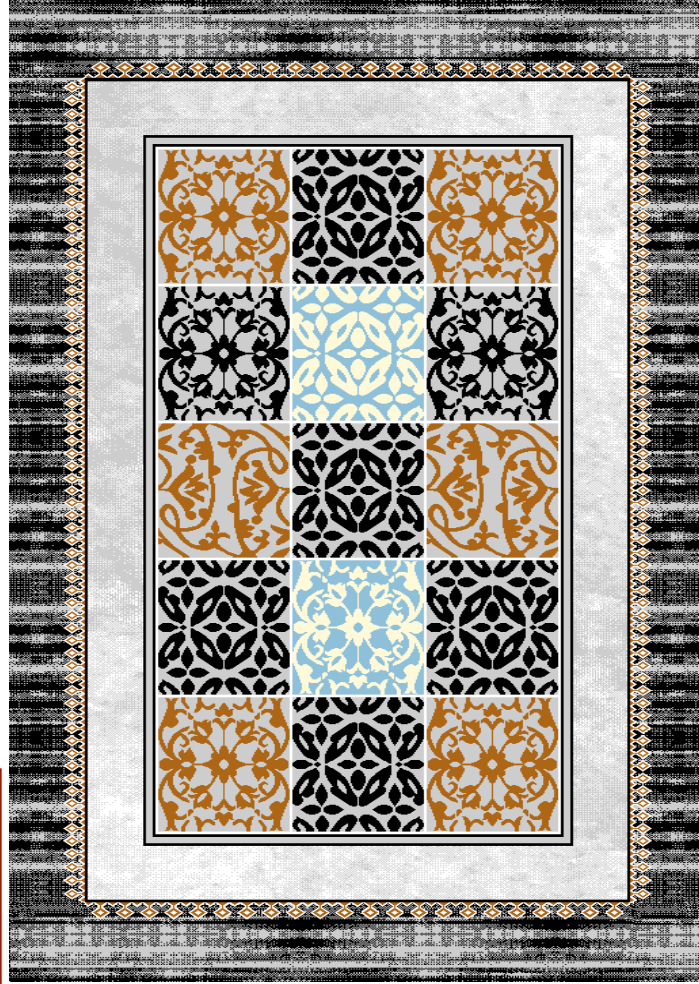

Design code: 279 cream

📍 NO 345 . SECOND BLV . ARAN & BIDGOL INDUSTRIAL ZONE . KASHAN . IRAN

✉ SHADLINCARPET @ GMAIL . COM

🌐 SHADLINFARSH . COM

فرش شادلین کاشان

SHADLIN CARPAT CO

Romance collection

REEDS / METER : 340