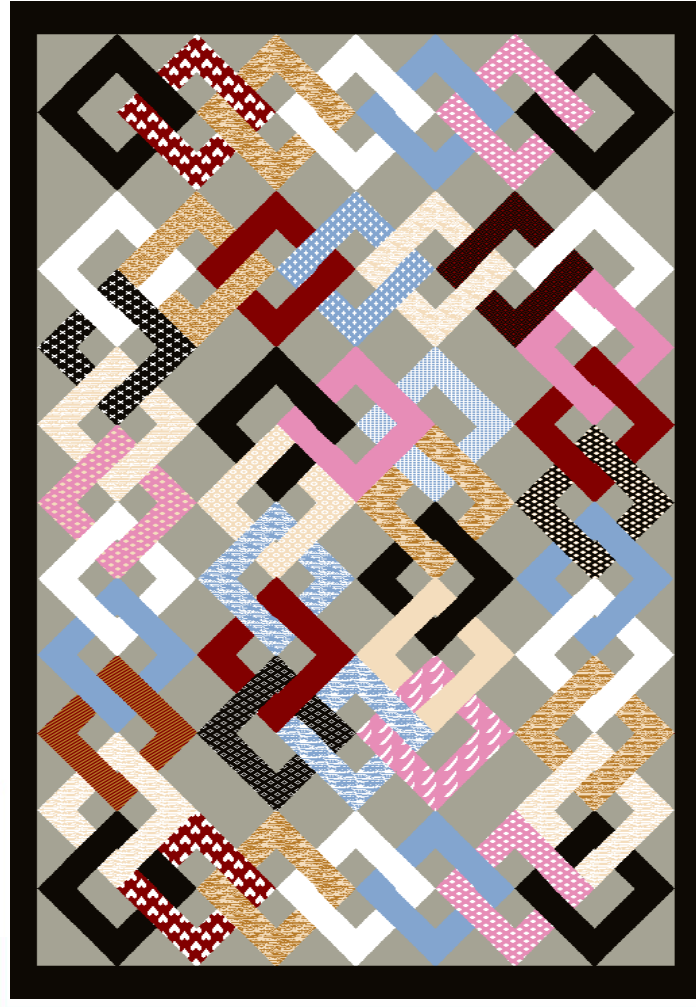

NO 345 . SECOND BLV . ARAN & BIDGOL INDUSTRIAL ZONE . KASHAN . IRAN

SHADLINCAROET @ GMAIL . COM

SHADLINFARSH . COM

فرش شادلین کاشان

SHADLIN CARPAT CO

Romance collection

REEDS / METER : 340

KNOTS / M2 : 374000