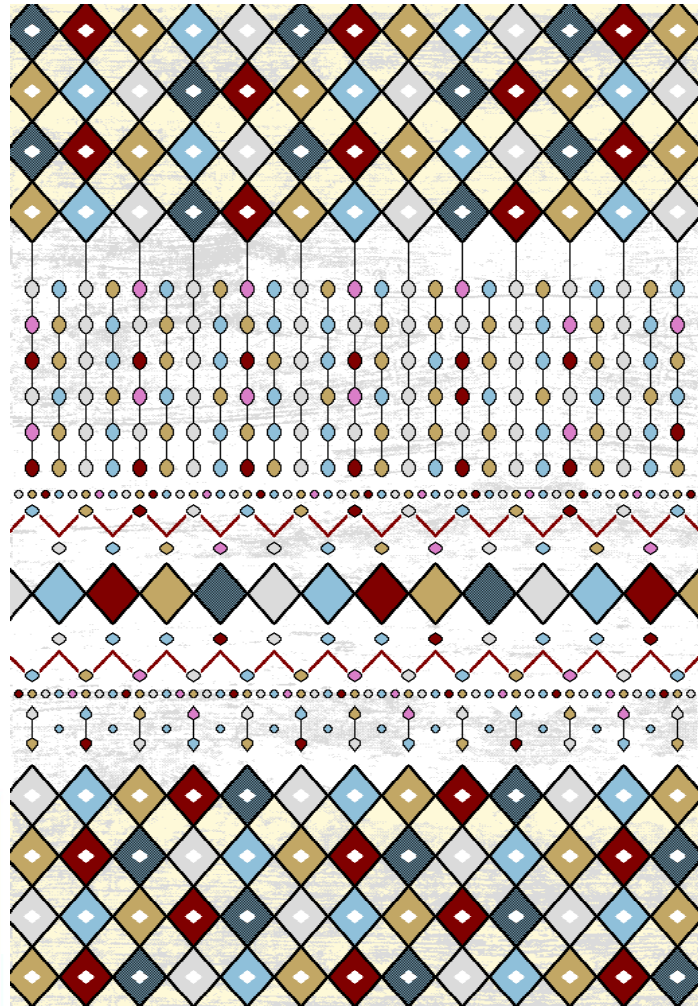

Design code: 278 cream

📍 NO 345 . SECOND BLV . ARAN & BIDGOL INDUSTRIAL ZONE . KASHAN . IRAN

✉ SHADLINCARPET @ GMAIL . COM

🌐 SHADLINFARSH . COM

فرش شادلین کاشان

SHADLIN CARPAT CO

Romance collection

REEDS / METER : 340