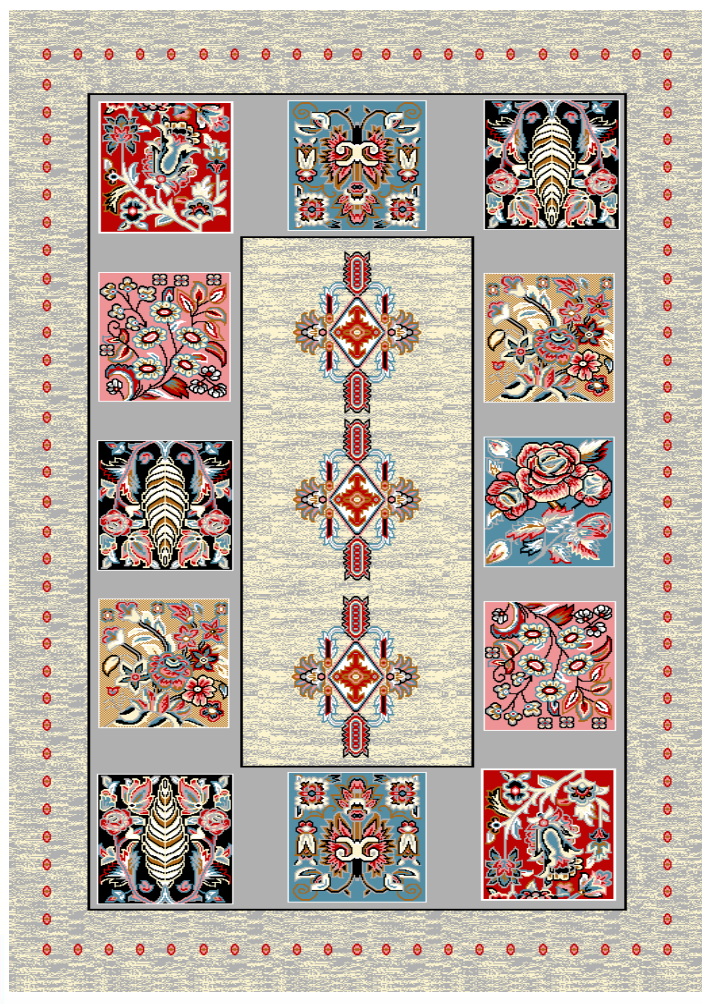

فرش شادلین کاشان

SHADLIN CARPAT CO

Romance collection

REEDS / METER : 340

KNOTS / M2 : 326400

HEIGHT OF PILE : 11 mm

PICKS / METER : 960

PILE YARN : P. p Heat set

Design code: 1101 gray

NO 345 . SECOND BLV . ARAN & BIDGOL INDUSTRIAL ZONE . KASHAN . IRAN

SHADLINCARPET @ GMAIL . COM

SHADLINFARSH . COM