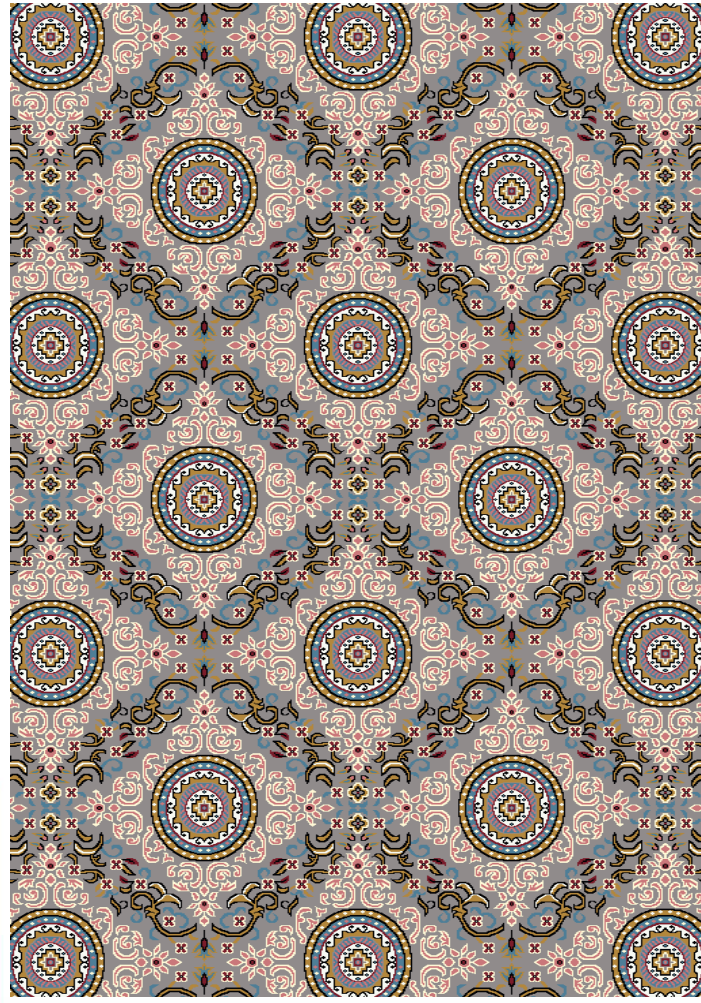

PICKS / METER : 1100

PILE YARN : P. p Heat set

Design code: 284 gray

📍 NO 345 . SECOND BLV . ARAN & BIDGOL INDUSTRIAL ZONE . KASHAN . IRAN

✉ SHADLINCARPET@GMAIL.COM

🌐 SHADLINFARSH.COM

فرش شادلین کاشان

SHADLIN CARPAT CO