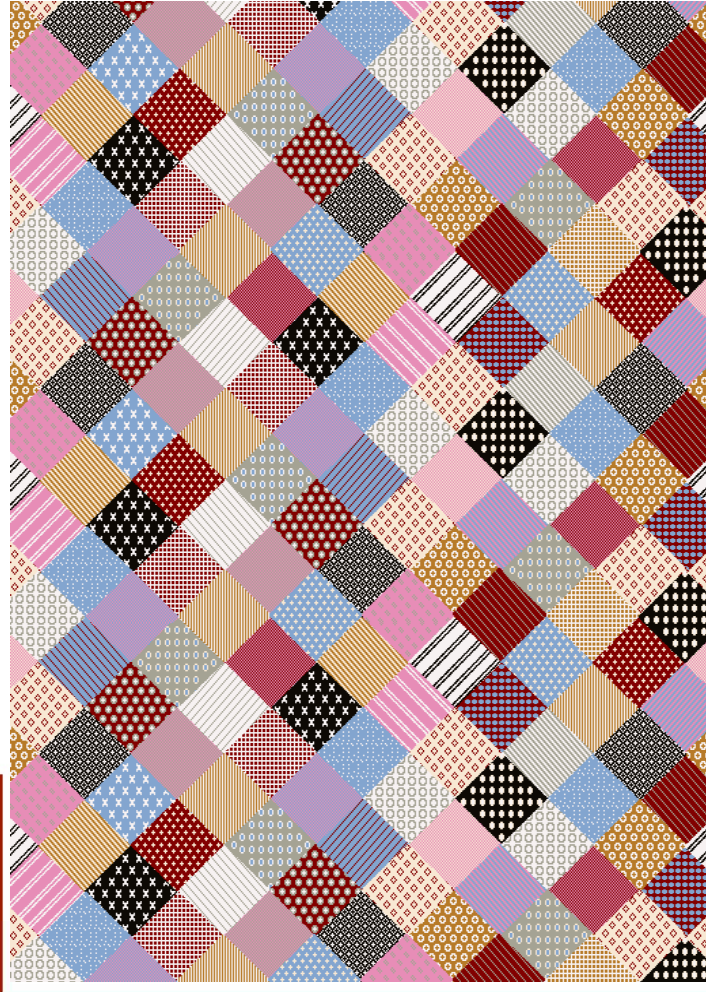

فرش شادلین کاشان

SHADLIN CARPAT CO

Romance collection

REEDS / METER : 340

KNOTS / M2 : 374000

HEIGHT OF PILE : 11 mm

PICKS / METER : 1100

PILE YARN : P. p Heat set

Design code: 240 colorful

NO 345 . SECOND BLV . ARAN & BIDGOL INDUSTRIAL ZONE . KASHAN . IRAN

SHADLINCAROET @ GMAIL . COM

SHADLINFARSH . COM