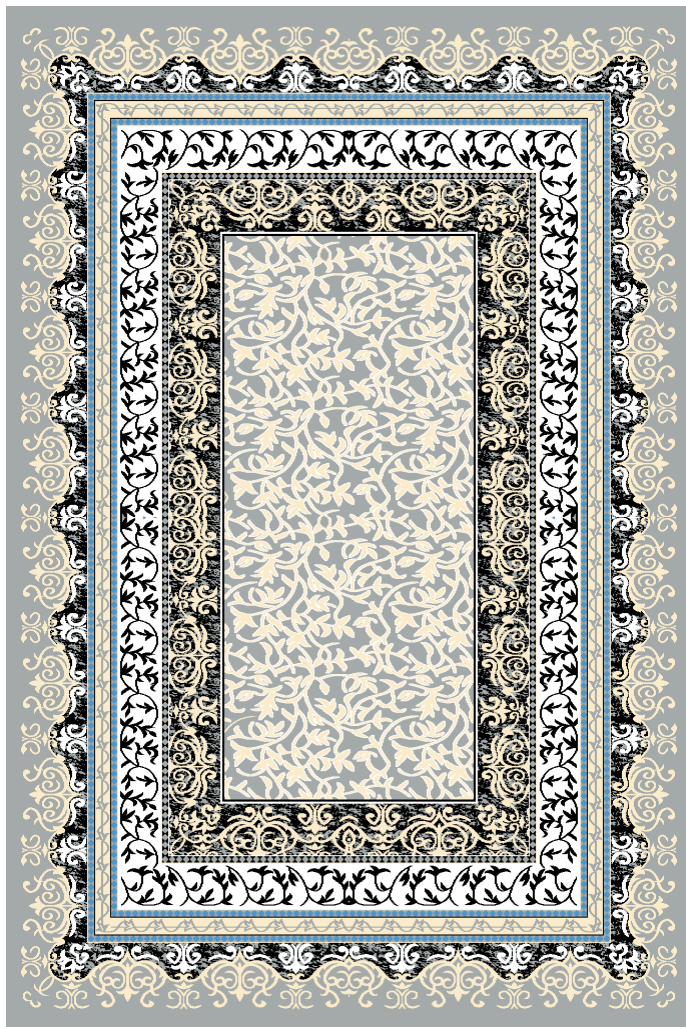

Design code: 886 colorful

📍 NO 345 . SECOND BLV . ARAN & BIDGOL INDUSTRIAL ZONE . KASHAN . IRAN

✉ SHADLINCARPET @ GMAIL . COM

🌐 SHADLINFARSH . COM

فرش شادلین کاشان

SHADLIN CARPAT CO

Romance collection

REEDS / METER : 340