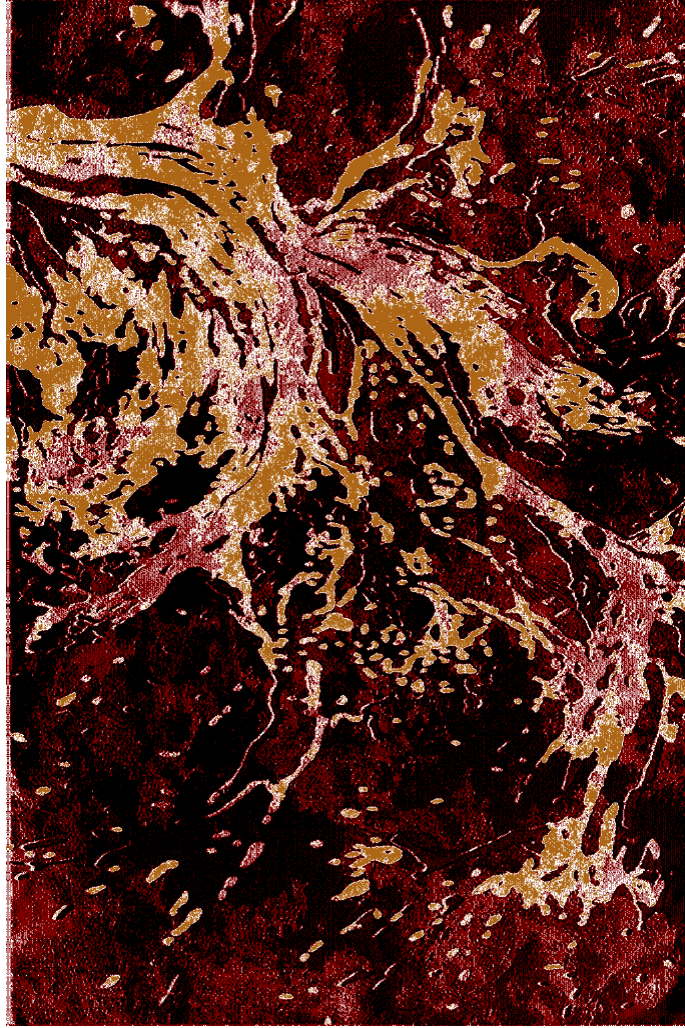

✉ SHADLINCARPET @ GMAIL . COM

🌐 SHADLINFARSH . COM

فرش شادلین کاشان

SHADLIN CARPAT CO

Romance collection

REEDS / METER : 340

KNOTS / M2 : 442000

HEIGHT OF PILE : 11 mm