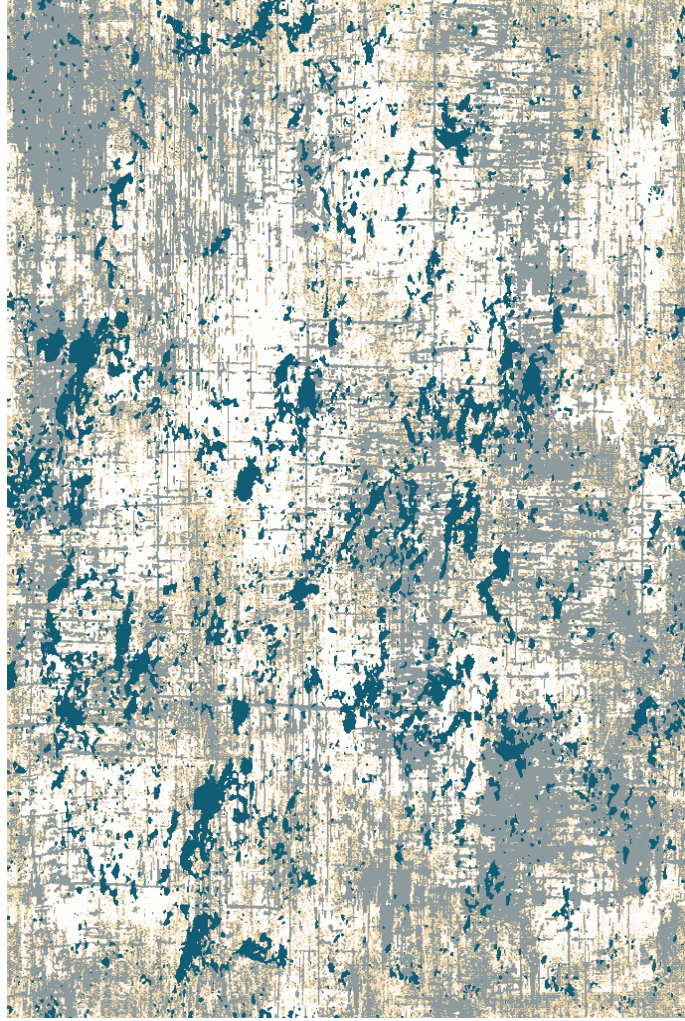

Design code: 324 cream

📍 NO 345 . SECOND BLV . ARAN & BIDGOL INDUSTRIAL ZONE . KASHAN . IRAN

✉ SHADLINCARPET @ GMAIL . COM

🌐 SHADLINFARSH . COM

فرش شادلین کاشان
SHADLIN CARPAT CO

Romance collection

REEDS / METER : 340