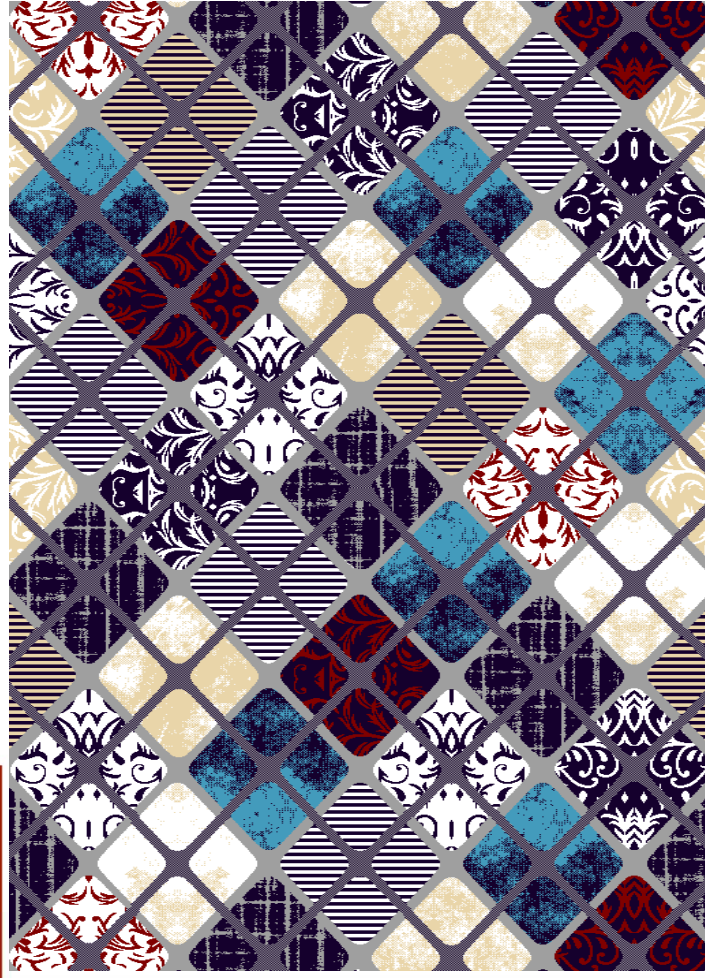

PILE YARN : P. p Heat set

Design code: 812 gray

📍 NO 345 . SECOND BLV . ARAN & BIDGOL INDUSTRIAL ZONE . KASHAN . IRAN

✉ SHADLINCARPET @ GMAIL . COM

🌐 SHADLINFARSH . COM

فرش شادلین کاشان
SHADLIN CARPAT CO

Romance collection