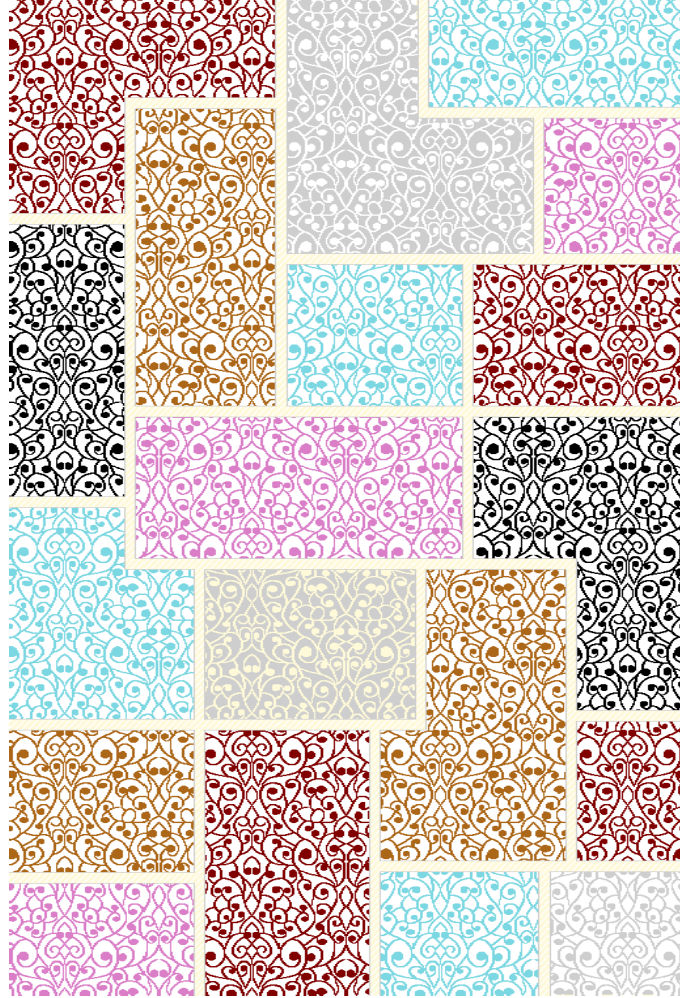

 SHADLINFARSH . COM

فرش شادلین کاشان

SHADLIN CARPAT CO

Romance collection

REEDS / METER : 340

KNOTS / M2 : 442000

HEIGHT OF PILE : 11 mm

PICKS / METER : 1300