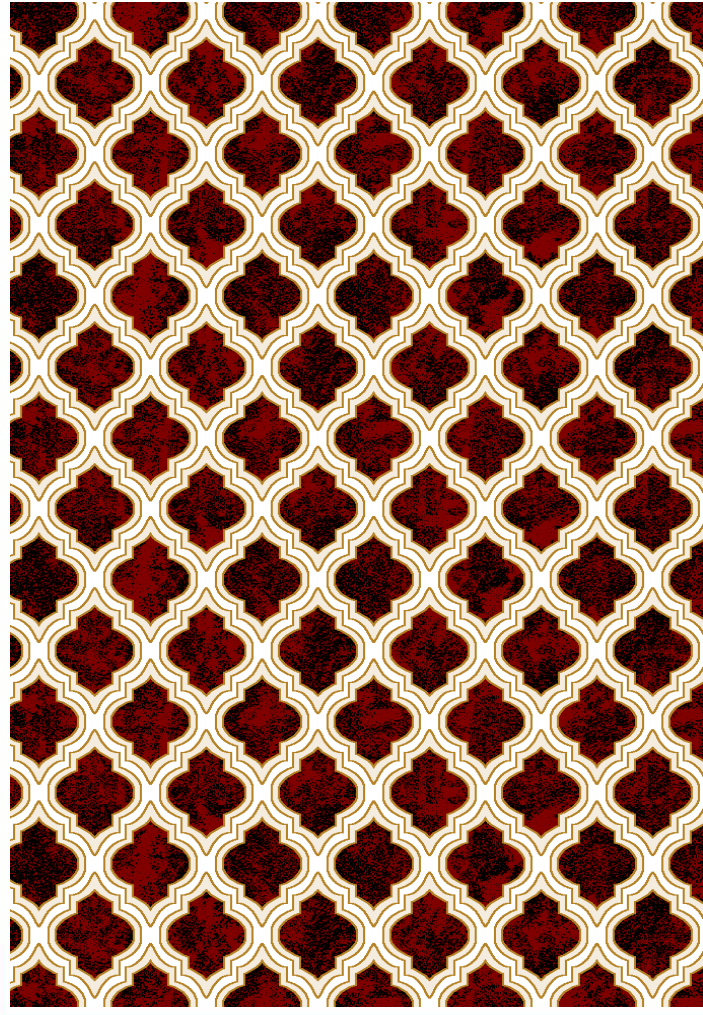

📍 NO 345 . SECOND BLV . ARAN & BIDGOL INDUSTRIAL ZONE . KASHAN . IRAN

✉ SHADLINCARPET @ GMAIL . COM

🌐 SHADLINFARSH . COM

فرش شادلین کاشان

SHADLIN CARPAT CO

Romance collection

REEDS / METER : 340

KNOTS / M2 : 374000