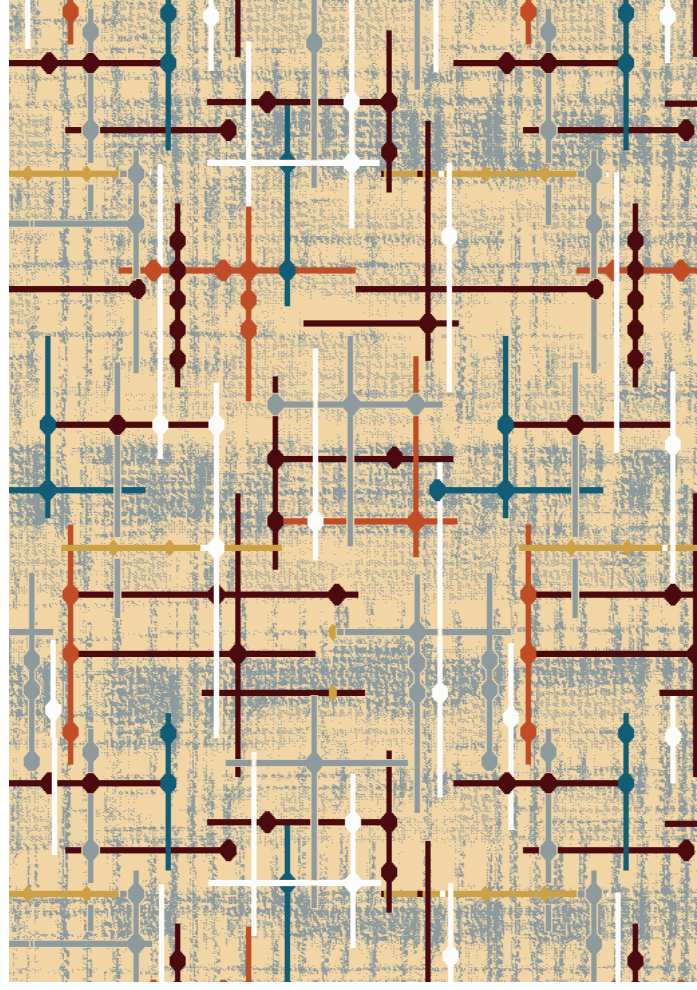

فرش شادلین کاشان
SHADLIN CARPAT CO

Romance collection

REEDS / METER : 340

KNOTS / M2 : 374000

HEIGHT OF PILE : 11 mm

PICKS / METER : 1100

PILE YARN : P. p Heat set

Design code: 329 cream

📍 NO 345 . SECOND BLV . ARAN & BIDGOL INDUSTRIAL ZONE . KASHAN . IRAN

✉ SHADLINCAROET @ GMAIL . COM

🌐 SHADLINFARSH . COM