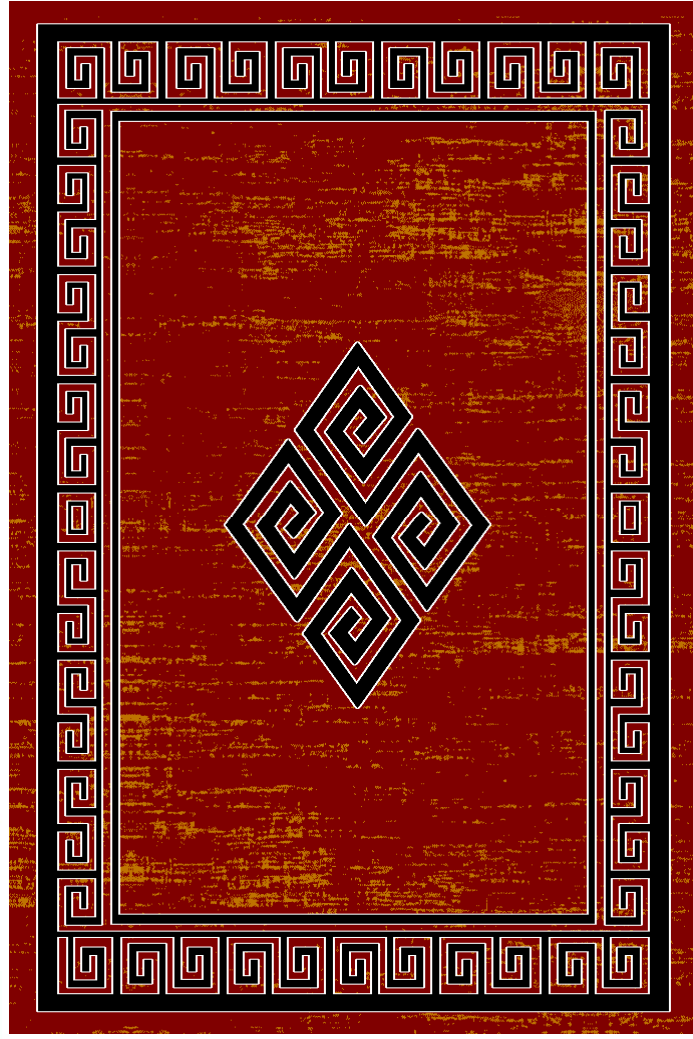

🌐 SHADLINFARSH . COM

فرش شادلین کاشان
SHADLIN CARPAT CO

Romance collection

REEDS / METER : 340

KNOTS / M2 : 442000

HEIGHT OF PILE : 11 mm

PICKS / METER : 1300

PILE YARN : P. p Heat set