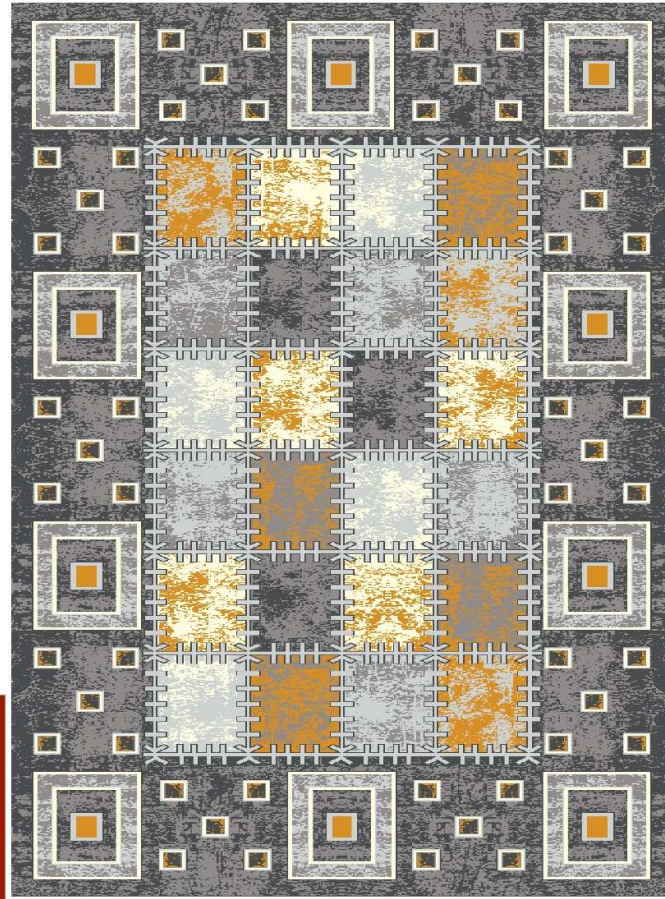

✉ SHADLINCARPET @ GMAIL . COM

🌐 SHADLINFARSH . COM

فرش شادلین کاشان
SHADLIN CARPAT CO

Vintage colection

REEDS / METER : 320 KNOTS / M2 : 416000 HEIGHT OF PILE : 8+ -1
PICKS / METER : 1300 PILE YARN : Polyester&P.p CODE DESIGN: 320148