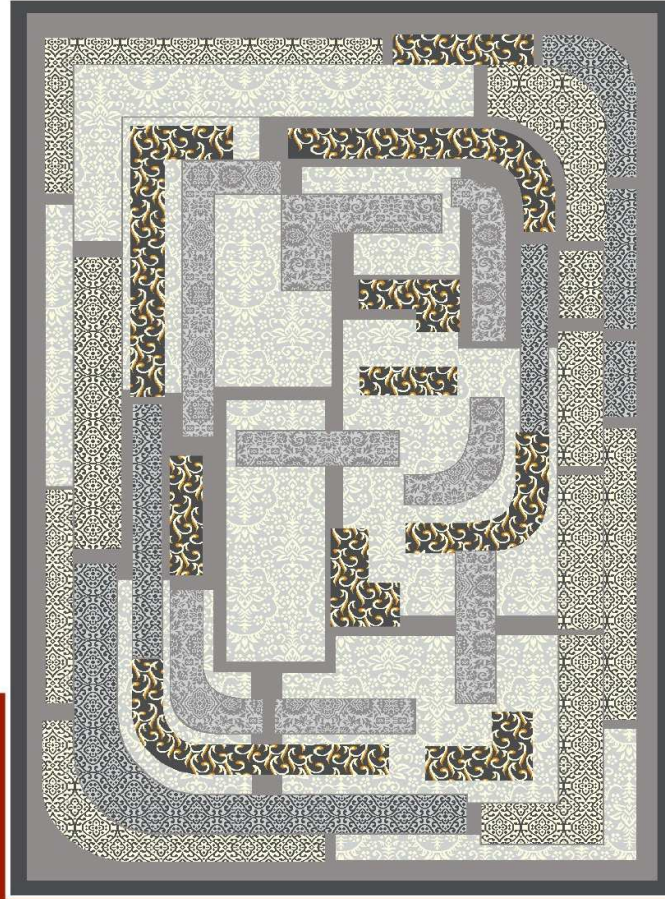

فرش شادلین کاشان
SHADLIN CARPAT CO

Vintage colection

REEDS / METER : 320

KNOTS / M2 : 416000

HEIGHT OF PILE : 8+ -1

PICKS / METER : 1300

PILE YARN : Polyester&P.p

CODE DESIGN: 32078

📍 NO 345 . SECOND BLV . ARAN & BIDGOL INDUSTRIAL ZONE . KASHAN . IRAN

✉ SHADLINCAROET @ GMAIL . COM

🌐 SHADLINFARSH . COM