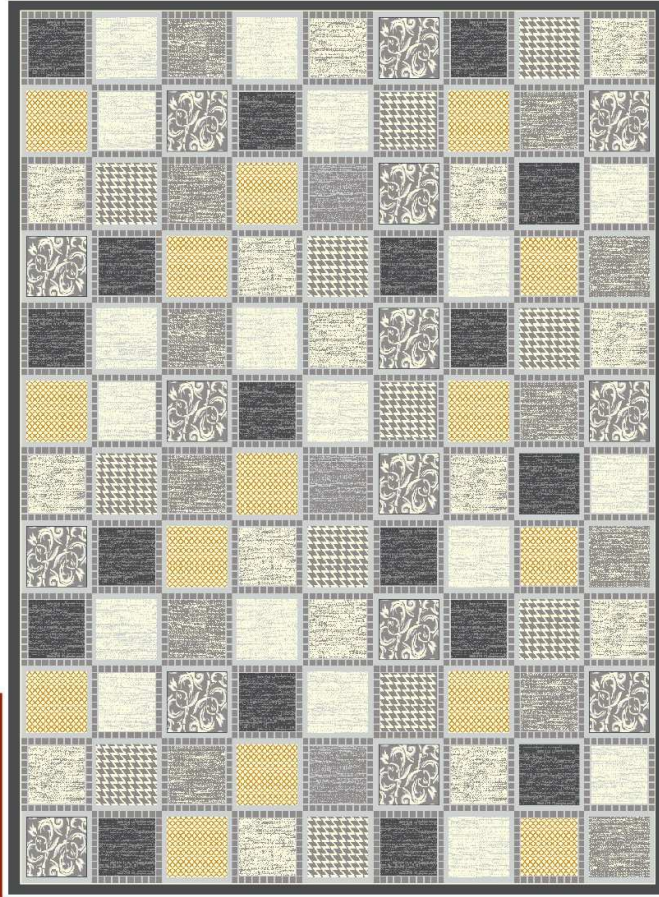

فرش شادلین کاشان
SHADLIN CARPAT CO

Vintage colection

REEDS / METER : **320**

KNOTS / M2 : **416000**

HEIGHT OF PILE : **8+ -1**

PICKS / METER : **1300**

PILE YARN : **Polyester&P.p**

CODE DESIGN: **32035**

📍 NO 345 . SECOND BLV . ARAN & BIDGOL INDUSTRIAL ZONE . KASHAN . IRAN

✉ SHADLINCARPET @ GMAIL . COM

🌐 SHADLINFARSH . COM