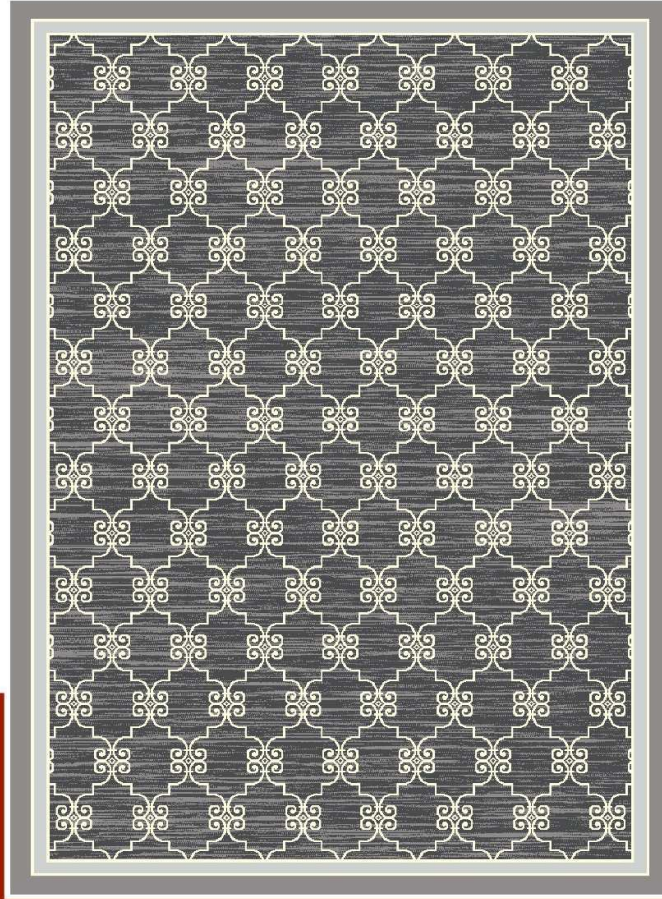

فرش شادلین کاشان
SHADLIN CARPAT CO

Vintage colection

REEDS / METER : **320**

KNOTS / M2 : **416000**

HEIGHT OF PILE : **8+ -1**

PICKS / METER : **1300**

PILE YARN : **Polyester&P.p**

CODE DESIGN: **320127**

📍 NO 345 . SECOND BLV . ARAN & BIDGOL INDUSTRIAL ZONE . KASHAN . IRAN

✉ SHADLINCARPET @ GMAIL . COM

🌐 SHADLINFARSH . COM