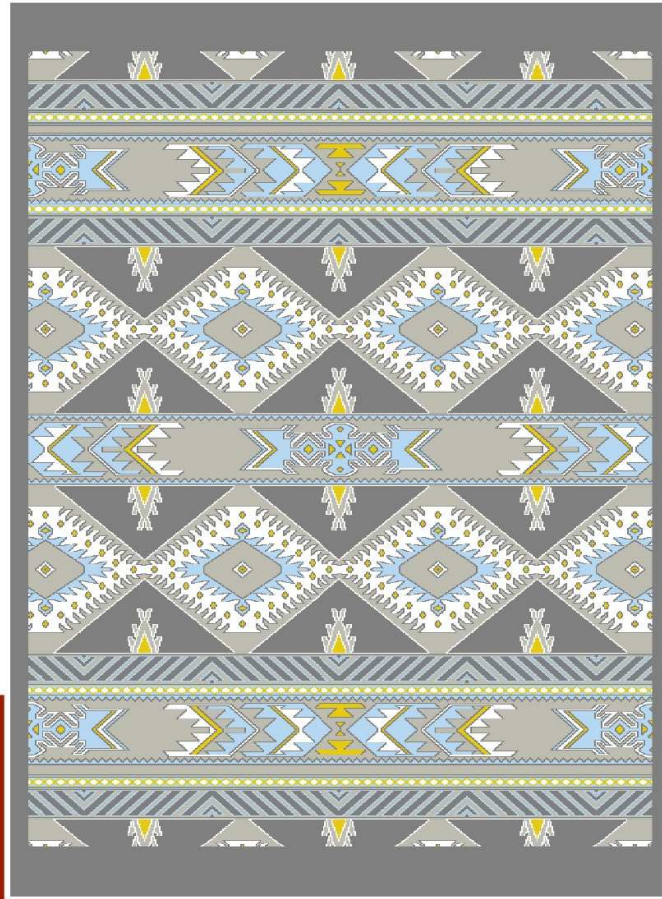

فرش شادلین کاشان
SHADLIN CARPAT CO

Vintage collection

REEDS / METER : 320

KNOTS / M2 : 416000

HEIGHT OF PILE : 8+ -1

PICKS / METER : 1300

PILE YARN : Polyester&P.p

CODE DESIGN: 32022

📍 NO 345 . SECOND BLV . ARAN & BIDGOL INDUSTRIAL ZONE . KASHAN . IRAN

✉ SHADLINCAROET @ GMAIL . COM

🌐 SHADLINFARSH . COM