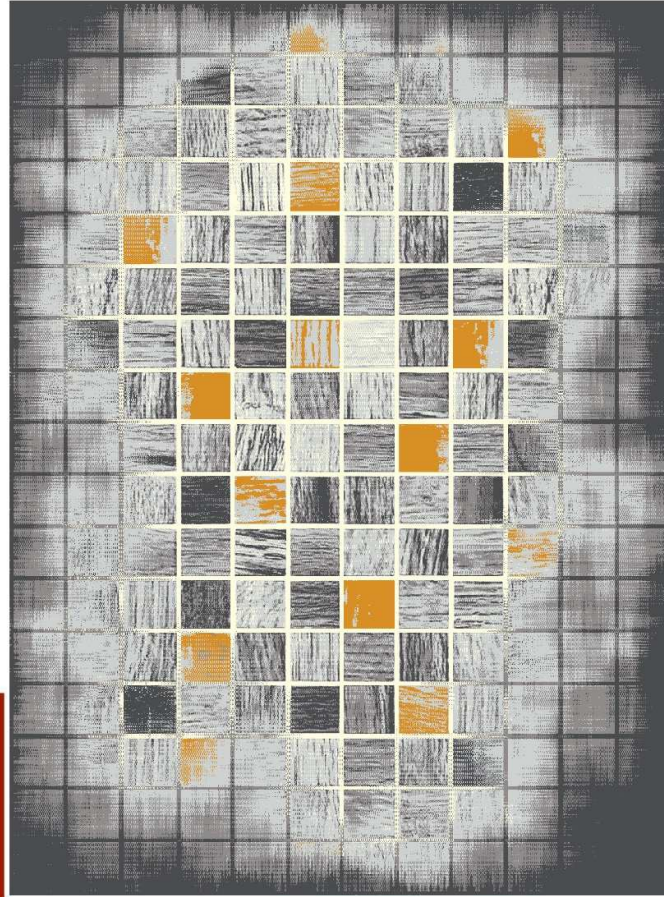

فرش شادلین کاشان
SHADLIN CARPAT CO

Vintage colection

REEDS / METER : **320**   KNOTS / M2 : **416000**   HEIGHT OF PILE : **8+ -1**
PICKS / METER : **1300**   PILE YARN : **Polyester&P.p**   CODE DESIGN: **32070**

📍 NO 345 . SECOND BLV . ARAN & BIDGOL INDUSTRIAL ZONE . KASHAN . IRAN

✉ SHADLINCAROET@GMAIL.COM

🌐 SHADLINFARSH.COM