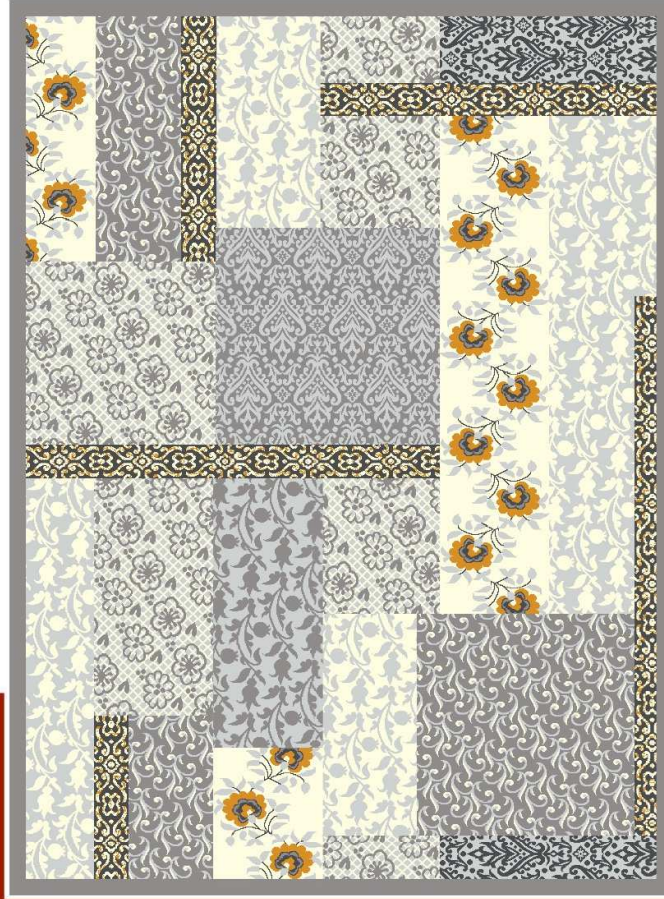

فرش شادلین کاشان
SHADLIN CARPAT CO

Vintage colection

REEDS / METER : **320**

KNOTS / M2 : **416000**

HEIGHT OF PILE : **8+ -1**

PICKS / METER : **1300**

PILE YARN : **Polyester&P.p**

CODE DESIGN: **320102**

NO 345 . SECOND BLV . ARAN & BIDGOL INDUSTRIAL ZONE . KASHAN . IRAN

SHADLINCAROET @ GMAIL . COM

SHADLINFARSH . COM