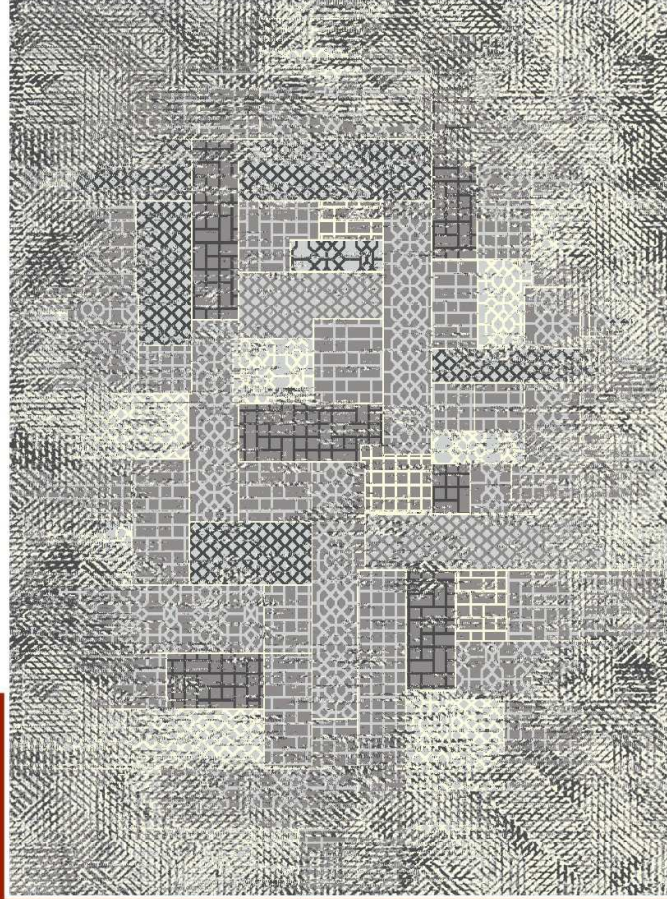

فرش شادلین کاشان
SHADLIN CARPAT CO

Vintage colection

REEDS / METER : 320

KNOTS / M2 : 416000

HEIGHT OF PILE : 8+ -1

PICKS / METER : 1300

PILE YARN : Polyester&P.p

CODE DESIGN: 320126