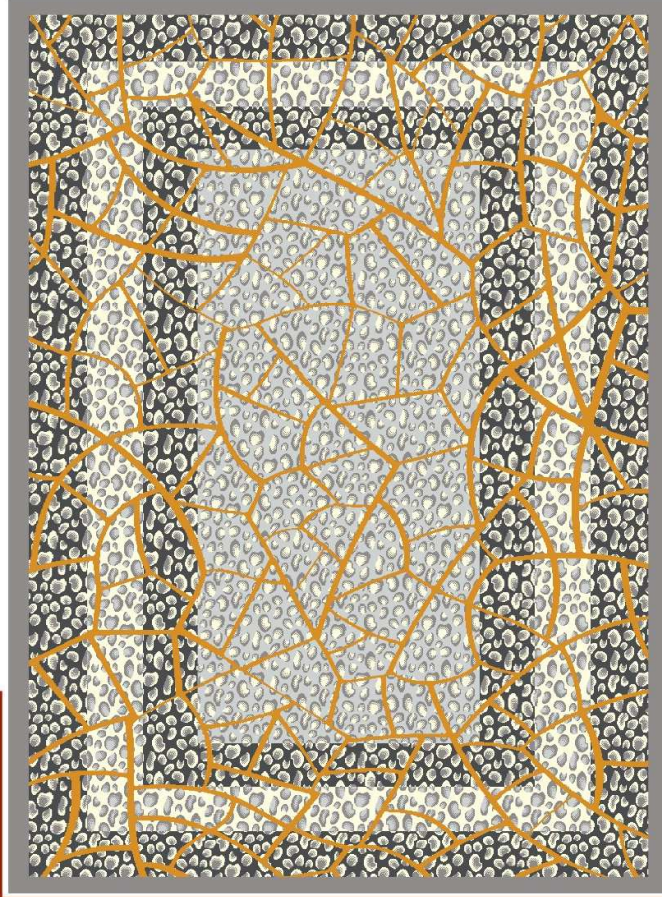

فرش شادلین کاشان
SHADLIN CARPAT CO

Vintage colection

REEDS / METER : **320**

KNOTS / M2 : **416000**

HEIGHT OF PILE : **8+ -1**

PICKS / METER : **1300**

PILE YARN : **Polyester&P.p**

CODE DESIGN: **32051**

NO 345 . SECOND BLV . ARAN & BIDGOL INDUSTRIAL ZONE . KASHAN . IRAN

SHADLINCAROET @ GMAIL . COM

SHADLINFARSH . COM