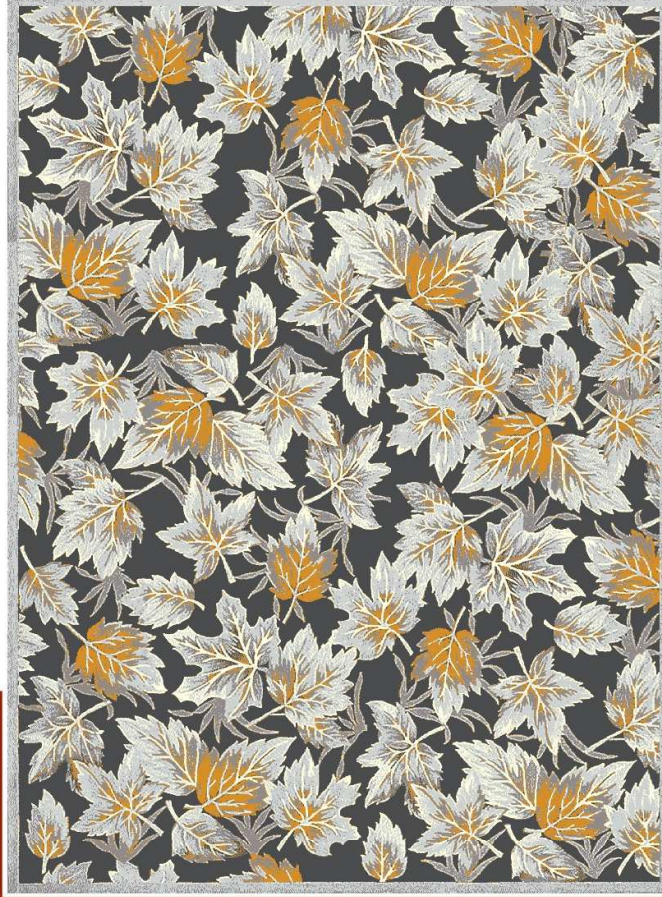

فرش شادلین کاشان
SHADLIN CARPAT CO

Vintage collection

REEDS / METER : **320**

KNOTS / M2 : **416000**

HEIGHT OF PILE : **8+ -1**

PICKS / METER : **1300**

PILE YARN : **Polyester&P.p**

CODE DESIGN: **32075**

📍 NO 345 . SECOND BLV . ARAN & BIDGOL INDUSTRIAL ZONE . KASHAN . IRAN

✉ SHADLINCARPET @ GMAIL . COM

🌐 SHADLINFARSH . COM