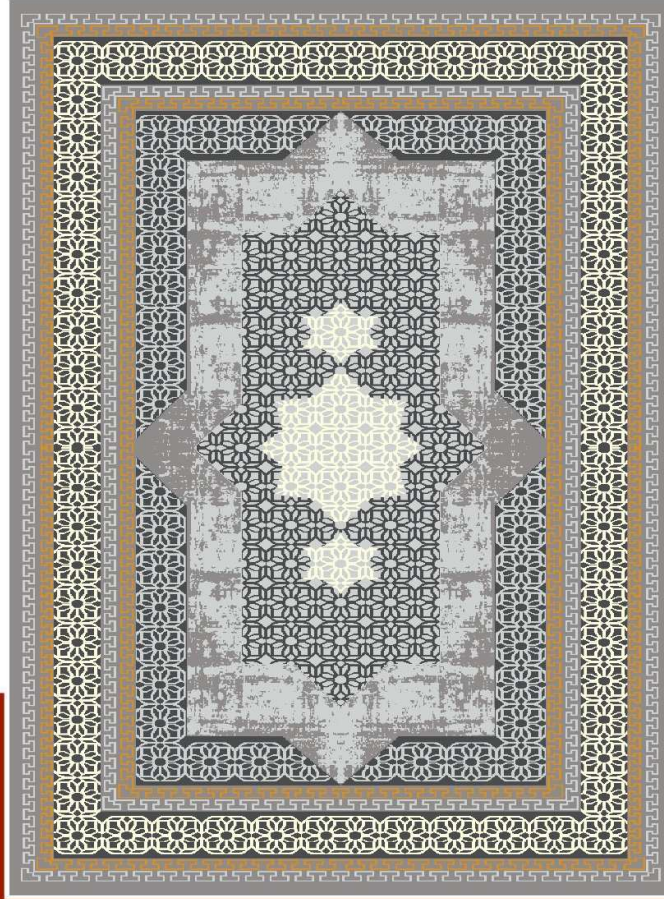

فرش شادلین کاشان
SHADLIN CARPAT CO

Vintage colection

REEDS / METER : 320   KNOTS / M2 : 416000   HEIGHT OF PILE : 8+ -1
PICKS / METER : 1300   PILE YARN : Polyester&P.p   CODE DESIGN: 320113

📍 NO 345 . SECOND BLV . ARAN & BIDGOL INDUSTRIAL ZONE . KASHAN . IRAN

✉ SHADLINCAROET @ GMAIL . COM

🌐 SHADLINFARSH . COM