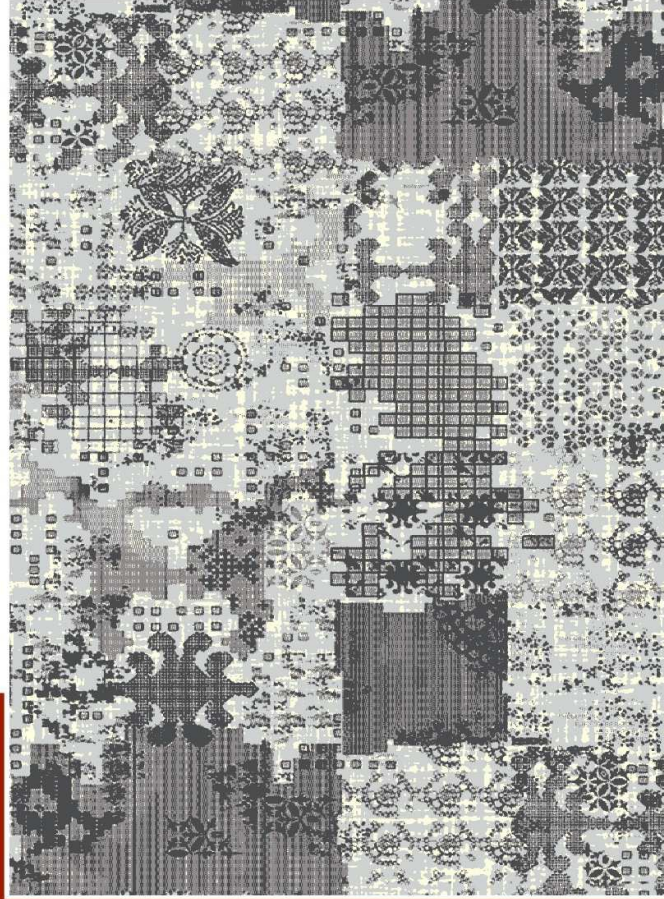

فرش شادلین کاشان
SHADLIN CARPAT CO

Vintage collection

REEDS / METER : **320**   KNOTS / M2 : **416000**   HEIGHT OF PILE : **8+ -1**
PICKS / METER : **1300**   PILE YARN : **Polyester&P.p**   CODE DESIGN: **320124**

NO 345 . SECOND BLV . ARAN & BIDGOL INDUSTRIAL ZONE . KASHAN . IRAN

SHADLINCAROET@GMAIL.COM

SHADLINFARSH.COM