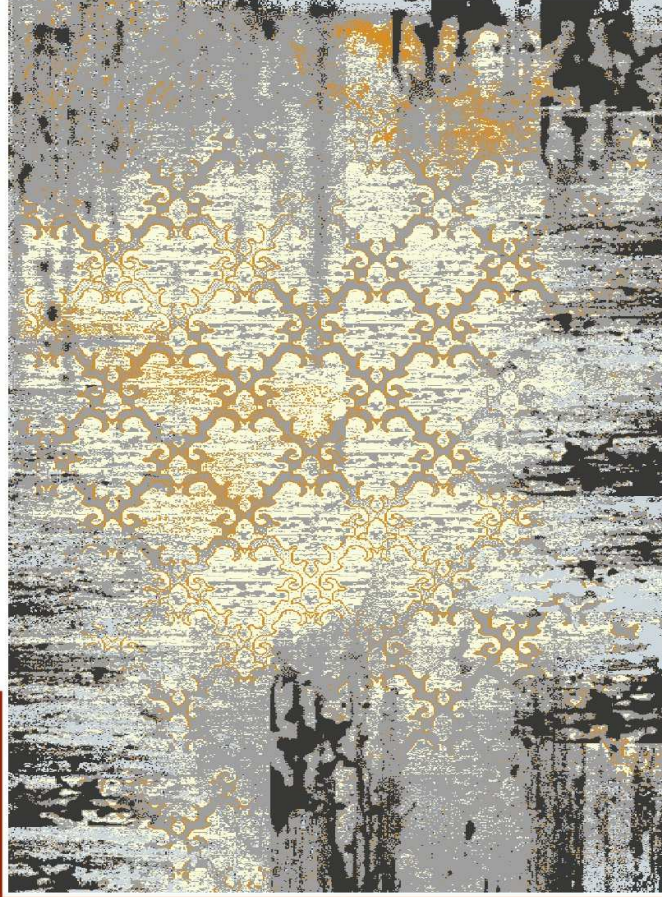

فرش شادلین کاشان
SHADLIN CARPAT CO

Vintage colection

REEDS / METER : **320**

KNOTS / M2 : **416000**

HEIGHT OF PILE : **8+ -1**

PICKS / METER : **1300**

PILE YARN : **Polyester&P.p**

CODE DESIGN: **32048**

NO 345 . SECOND BLV . ARAN & BIDGOL INDUSTRIAL ZONE . KASHAN . IRAN

SHADLINCAROET@GMAIL.COM

SHADLINFARSH.COM