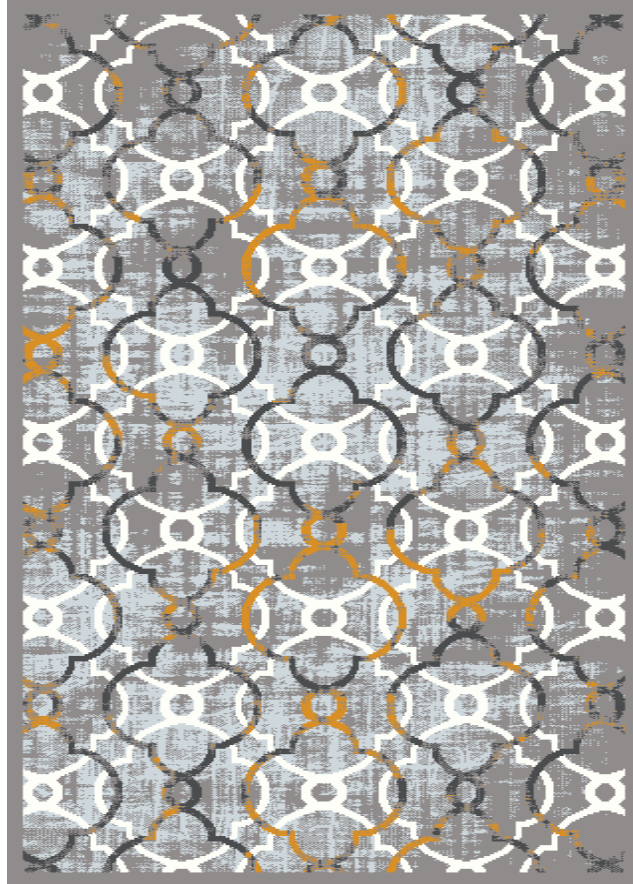

فرش شادلین کاشان

SHADLIN CARPAT CO

Vintage Collection

REEDS / METER : **320**

KNOTS / M2 : **416000**

HEIGHT OF PILE : **8±1**

PICKS / METER : **1300**

PILE YARN : **Polyester&P.P** DESIGN CODE:**611**