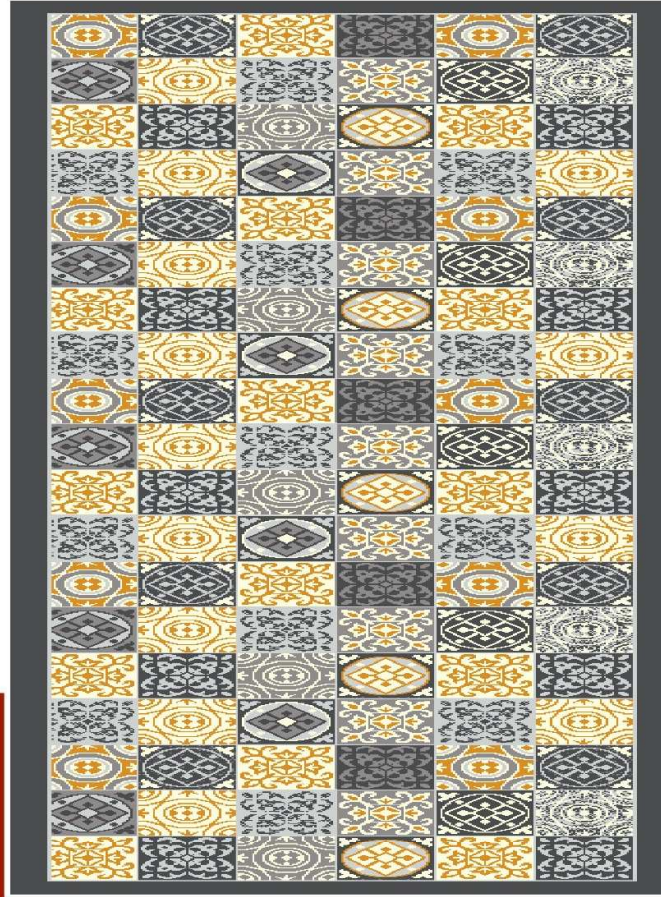

فرش شادلین کاشان
SHADLIN CARPAT CO

Vintage colection

REEDS / METER : **320**

KNOTS / M2 : **416000**

HEIGHT OF PILE : **8+ -1**

PICKS / METER : **1300**

PILE YARN : **Polyester&P.p**

CODE DESIGN: **320146**

📍 NO 345 . SECOND BLV . ARAN & BIDGOL INDUSTRIAL ZONE . KASHAN . IRAN

✉ SHADLINCARPET @ GMAIL . COM

🌐 SHADLINFARSH . COM