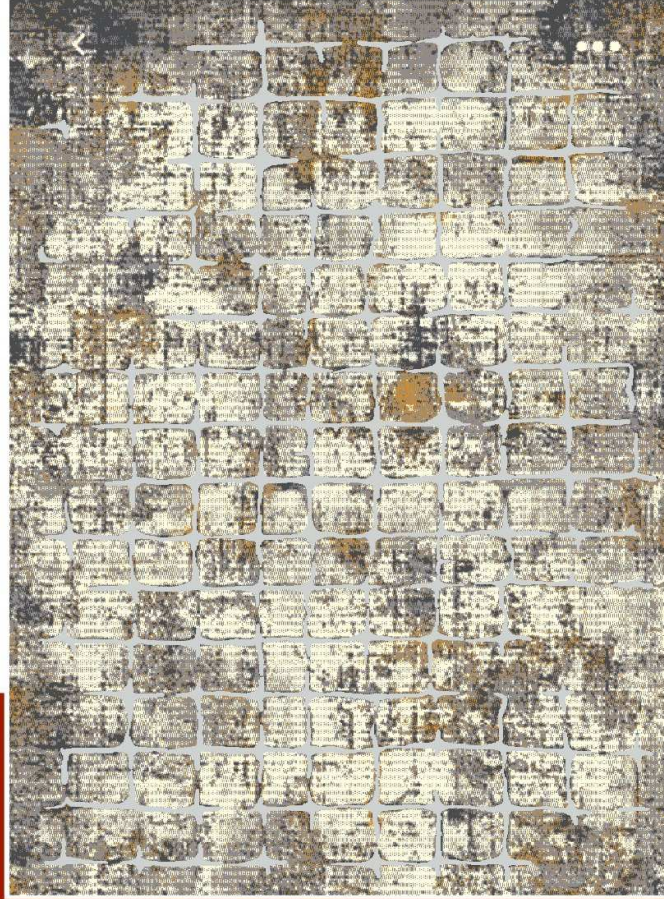

فرش شادلین کاشان
SHADLIN CARPAT CO

Vintage colection

REEDS / METER : **320**   KNOTS / M2 : **416000**   HEIGHT OF PILE : **8+ -1**
PICKS / METER : **1300**   PILE YARN : **Polyester&P.p**   CODE DESIGN: **320123**

📍 NO 345 . SECOND BLV . ARAN & BIDGOL INDUSTRIAL ZONE . KASHAN . IRAN

✉ SHADLINCAROET@GMAIL.COM

🌐 SHADLINFARSH.COM