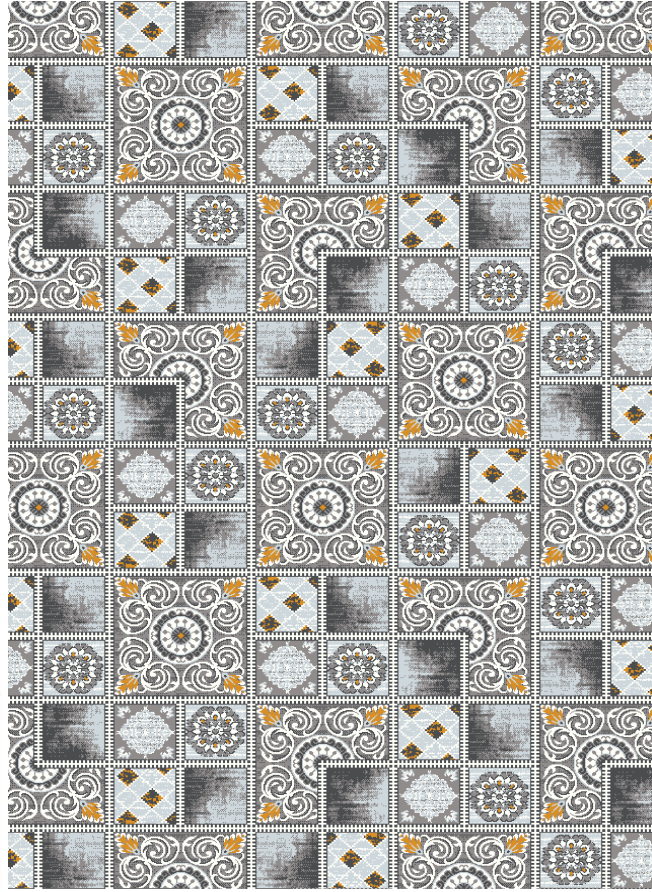

SHADLINCAROET @ GMAIL . COM

SHADLINFARSH . COM

فرش شادلین کاشان
SHADLIN CARPAT CO

Vintage Collection

REEDS / METER : **320**

KNOTS / M2 : **416000**

HEIGHT OF PILE : **8±1**

PICKS / METER : **1300**