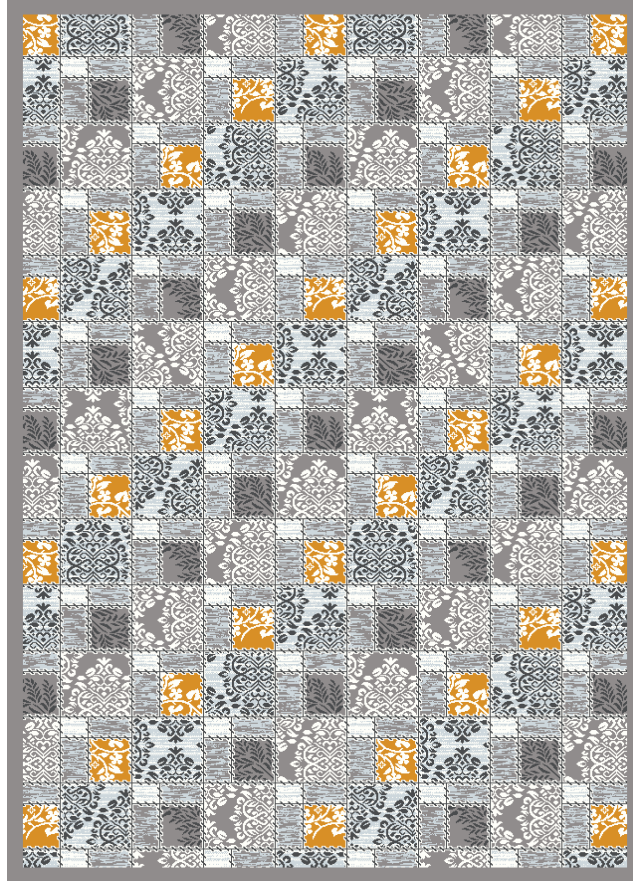

فرش شادلین کاشان
SHADLIN CARPAT CO

Vintage Collection

REEDS / METER : **320**

KNOTS / M2 : **416000**

HEIGHT OF PILE : **8±1**

PICKS / METER : **1300**

PILE YARN : **Polyester&P.P** DESIGN CODE: **650**

NO 345 . SECOND BLV . ARAN & BIDGOL INDUSTRIAL ZONE . KASHAN . IRAN

SHADLINCARPET @ GMAIL . COM

SHADLINFARSH . COM