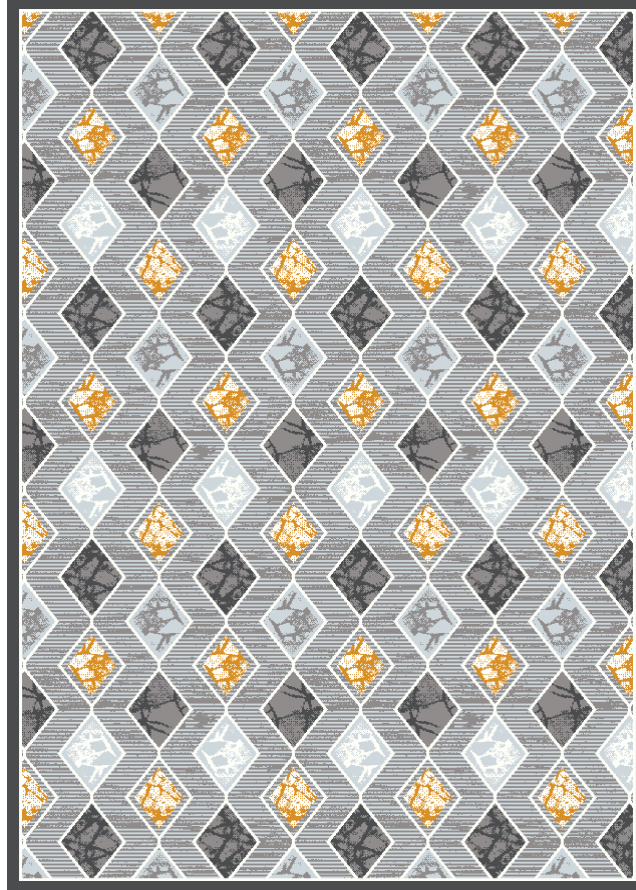

فرش شادلین کاشان
SHADLIN CARPAT CO

Vintage Collection

REEDS / METER : **320**

KNOTS / M2 : **416000**

HEIGHT OF PILE : **8±1**

PICKS / METER : **1300**

PILE YARN : **Polyester&P.P** DESIGN CODE:**637**

NO 345 . SECOND BLV . ARAN & BIDGOL INDUSTRIAL ZONE . KASHAN . IRAN

SHADLINCAROET@GMAIL.COM

SHADLINFARSH.COM