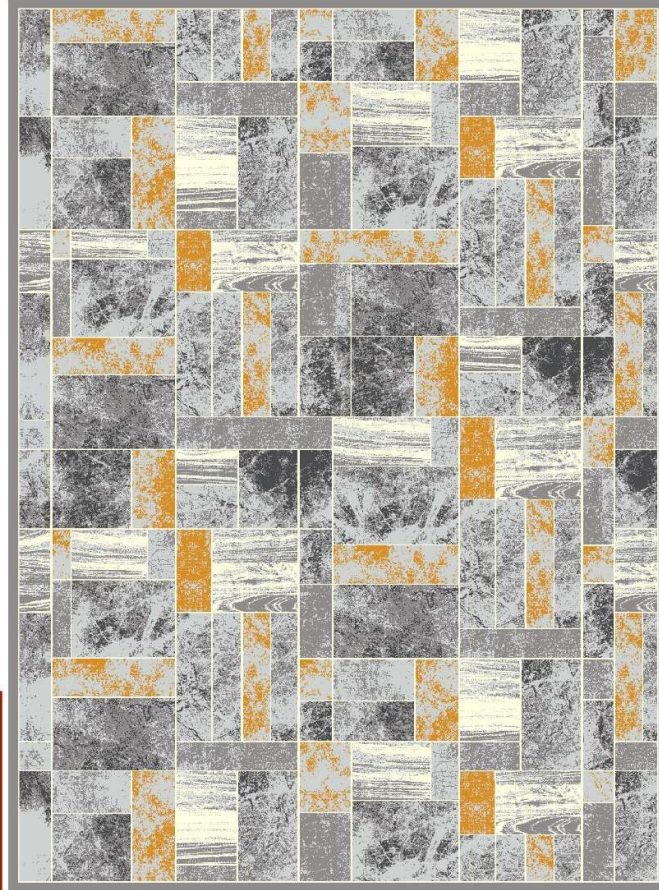

فرش شادلین کاشان
SHADLIN CARPAT CO

Vintage colection

REEDS / METER : **320**

KNOTS / M2 : **416000**

HEIGHT OF PILE : **8+ -1**

PICKS / METER : **1300**

PILE YARN : **Polyester&P.p**

CODE DESIGN: **32050**

NO 345 . SECOND BLV . ARAN & BIDGOL INDUSTRIAL ZONE . KASHAN . IRAN

SHADLINCAROET @ GMAIL . COM

SHADLINFARSH . COM