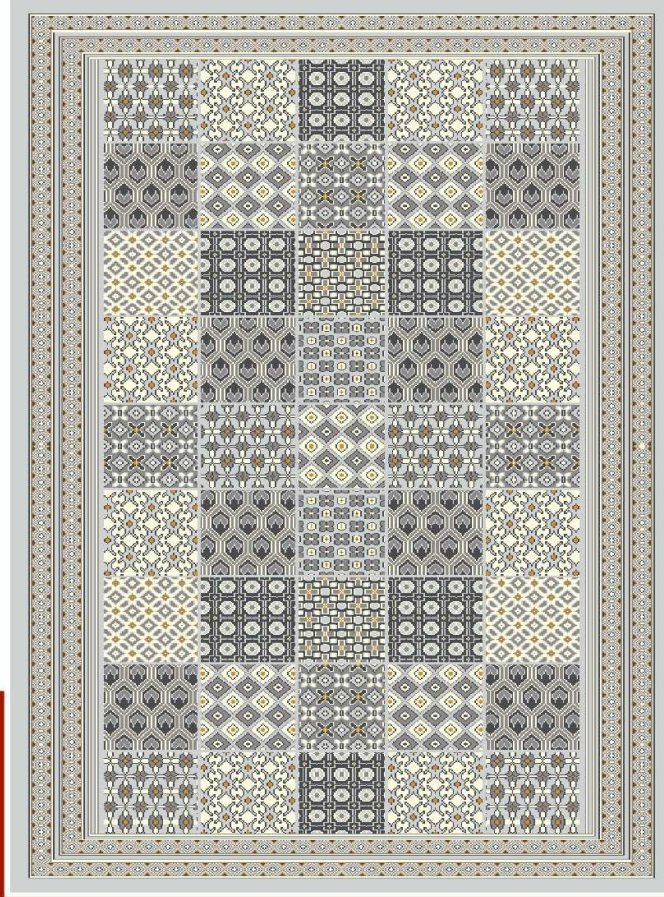

فرش شادلین کاشان
SHADLIN CARPAT CO

Vintage collection

REEDS / METER : **320**   KNOTS / M2 : **416000**   HEIGHT OF PILE : **8+ -1**
PICKS / METER : **1300**   PILE YARN : **Polyester&P.p**   CODE DESIGN: **320149**

NO 345 . SECOND BLV . ARAN & BIDGOL INDUSTRIAL ZONE . KASHAN . IRAN

SHADLINCAROET @ GMAIL . COM

SHADLINFARSH . COM